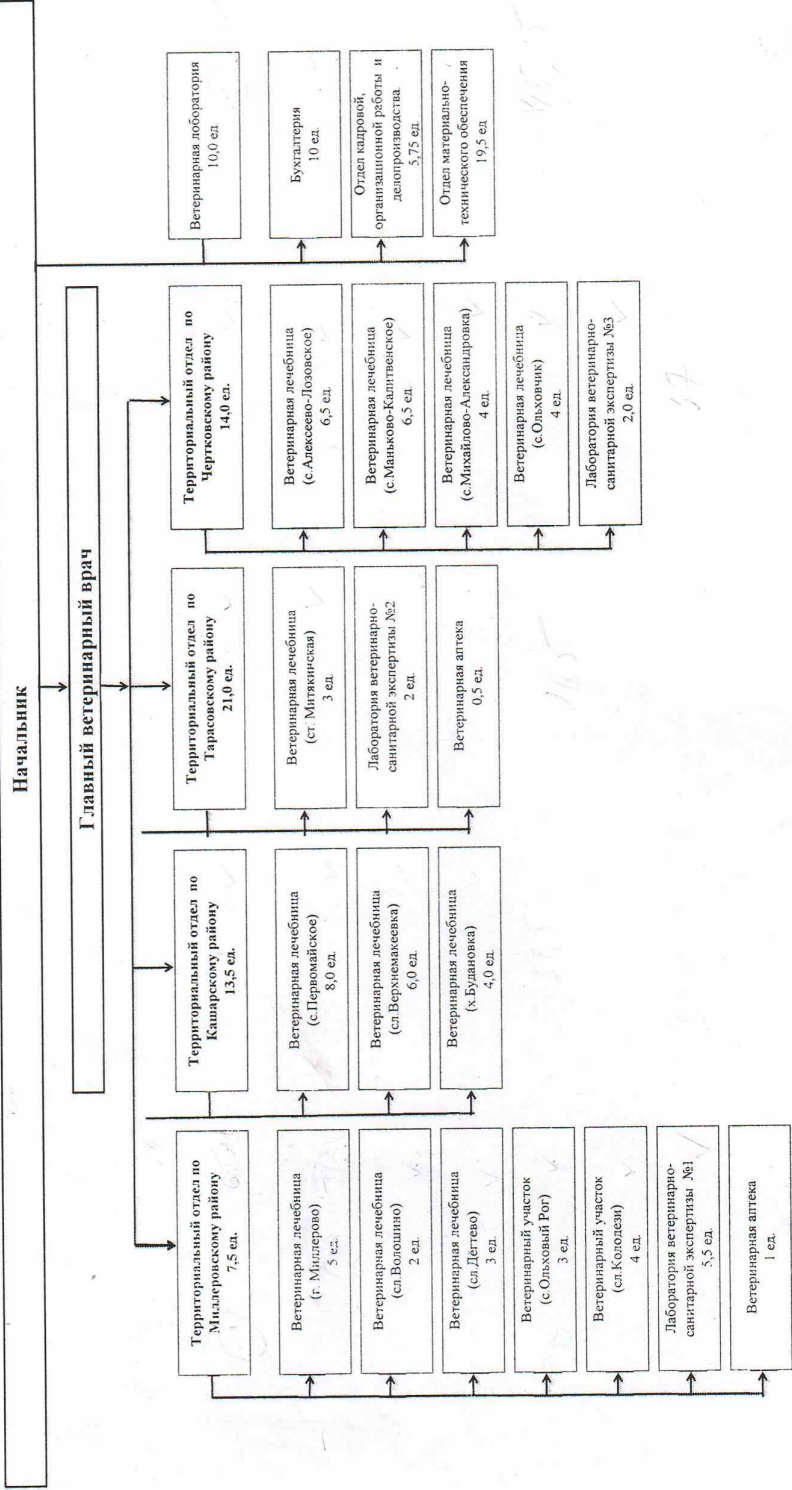

СТРУКТУРА

государственного бюджетного учреждения Ростовской области "Миллеровская межрайонная станция по борьбе с болезнями животных"

Итого: 173,25 единицы